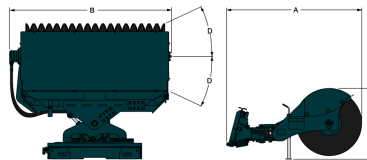

Disco de cerdas probado y sustituible
El almacenaje correcto elimina el posible daño de las cerdas cuando no se utilicen.
Cerdas hechas de polipropileno para prolongar su vida útil.

Compatibilidad

Descripción	Número de referencia	Compatible con cargadoras compactas Compatible con telescópicas
Barredora orientable 48 pulg.	6907000	MT55, S70-E, MT55,
Barredora orientable 68 pulg.	6905805	S100, T110-E, S630-E, S650-E, T650-E, S770-E, T770-E, A770-E, S510-E, S530-E, S550-E, S550-B, S570-E, S590-E, T590-E, S450-E,
Barredora orientable 84 pulg.	6905806	S630-E, T870-E, S850-E, S650-E, T650-E, S770-E, T770-E, A770-E, S510-E, S530-E, S550-E, S550-B, S570-E, S590-E, T590-E, T2250
Barredora orientable 84 pulg./213 cm telescópicas	6906627	, T35120L, T35120SL

Características y rendimiento

Descripción	Número de referencia	Anchura de barrido recto (mm)	Anchura de barrido con el ángulo máximo (mm)	Diámetro del cepillo de cerdas (mm)	Number of bristle sections (zig/zag - straight)	Angulación	Flow range (L/min)
Barredora orientable 48 pulg.	6907000	1219.0	1055 @ 30°	543.0	23-4	± 30° (manual)	30.0-50.0
Barredora orientable 68 pulg.	6905805	1727.0	1600 @ 25°	813.0	33-2	± 25° (cilindro hidráulico)	30.0-68.0
Barredora orientable 84 pulg.	6905806	2134.0	1956 @ 25°	813.0	48-2	± 25° (cilindro hidráulico)	57.0-106.0

Pesos y dimensiones

Descripción	Número de referencia	Peso operativo (kg)	Peso de envío (kg)	Longitud total (A) (mm)	Anchura total (B) (mm)	Altura total (C) (mm)
Barredora orientable 48 pulg.	6907000	118.0	132.0	1190.0	1395.0	580.0
Barredora orientable 68 pulg.	6905805	390.0	417.0	1680.0	2009.0	879.0
Barredora orientable 84 pulg.	6905806	428.0	472.0	1680.0	2416.0	879.0